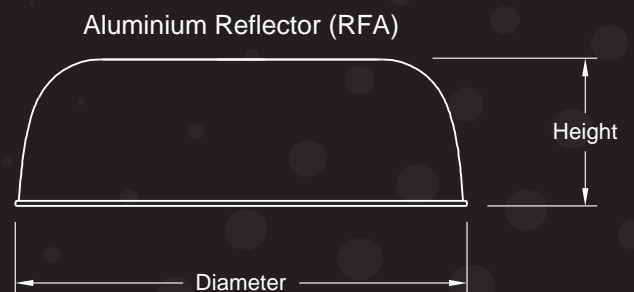

Model	Diameter (mm)	Height (mm)
UFS80WxKD05	290	192
UFS100WxKD05	290	192
UFS120WxKD05	290	192
UFS150WxKD05	290	192
UFS200WxKD05	350	210
UFS240WxKD05	350	210

Model	Diameter (mm)	Height (mm)
UFSRFA290	410	170
UFSRFA350	410	202
UFSRFL290	471	152
UFSRFL350	526	152