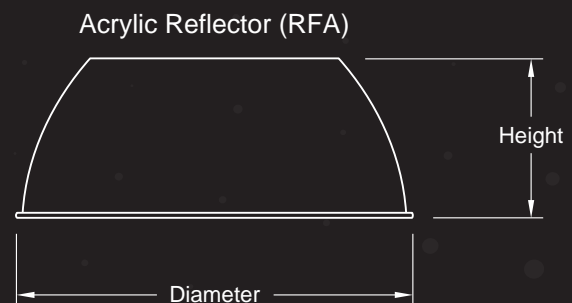

Model	Diameter (mm)	Height (mm)
UFS80WxKD05	290	192
UFS100WxKD05	290	192
UFS120WxKD05	290	192
UFS150WxKD05	290	192
UFS200WxKD05	350	210
UFS240WxKD05	350	210

Model	Diameter (mm)	Height (mm)
UFSRFA290	410	170
UFSRFA350	410	202
UFSRFL290	471	152
UFSRFL350	526	152