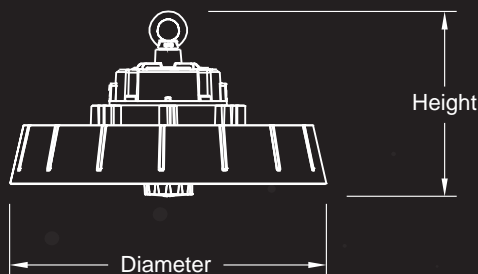

Model	Diameter (mm)	Height (mm)
UFS80WxKD05	290	192
UFS100WxKD05	290	192
UFS120WxKD05	290	192
UFS150WxKD05	290	192
UFS200WxKD05	350	210
UFS240WxKD05	350	210

Model	Diameter (mm)	Height (mm)
UFSRFA290	410	170
UFSRFA350	410	202
UFSRFL290	471	152
UFSRFL350	526	152